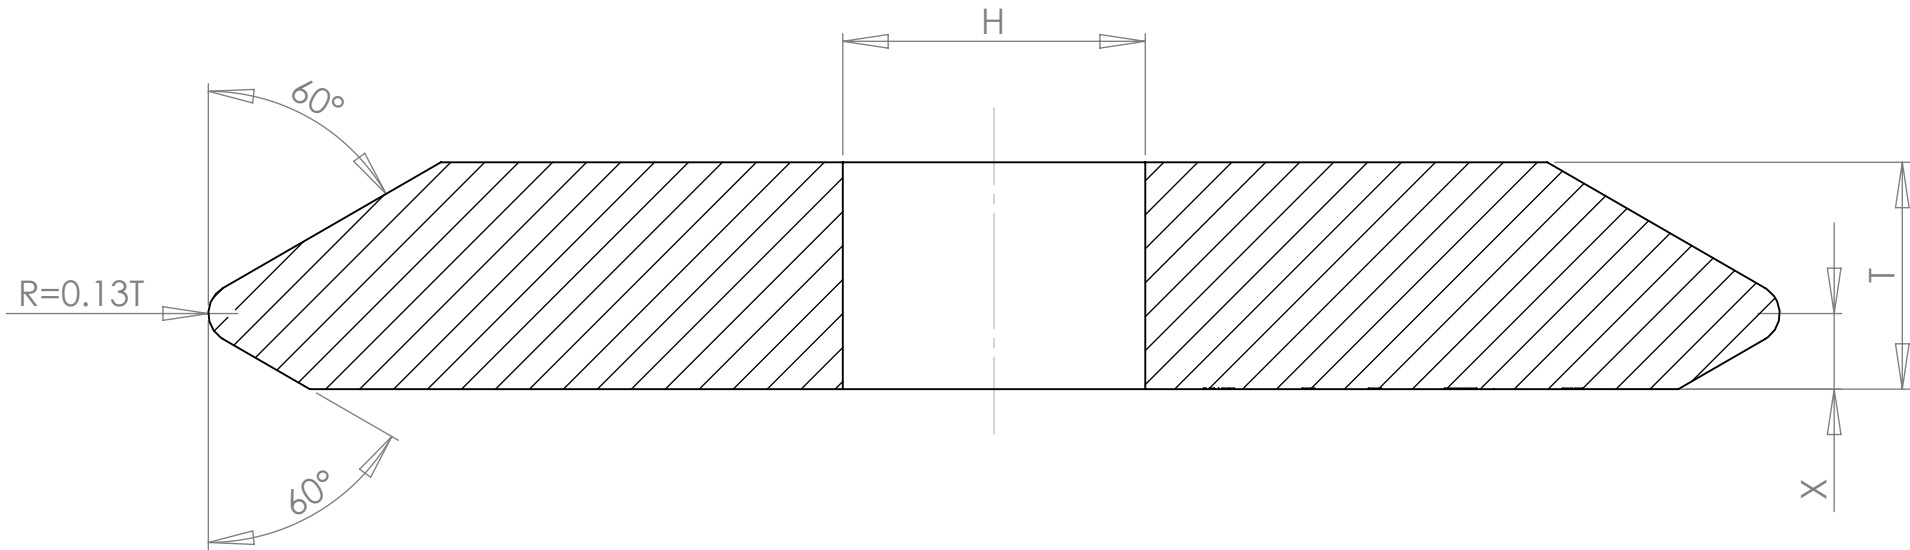

1271 RUE HIRIBEHERE
64480 USTARITZ
France

Type de meule :
Meule vitrifiée

Forme de meule :
Profil I

Ce document et les informations qu'il contient sont la propriété de MC Plus et peuvent être soumis aux réglementations relatives au contrôle des exploitations. Ils ne doivent pas être copiés ni communiqués à un tiers sans autorisation préalable écrite.